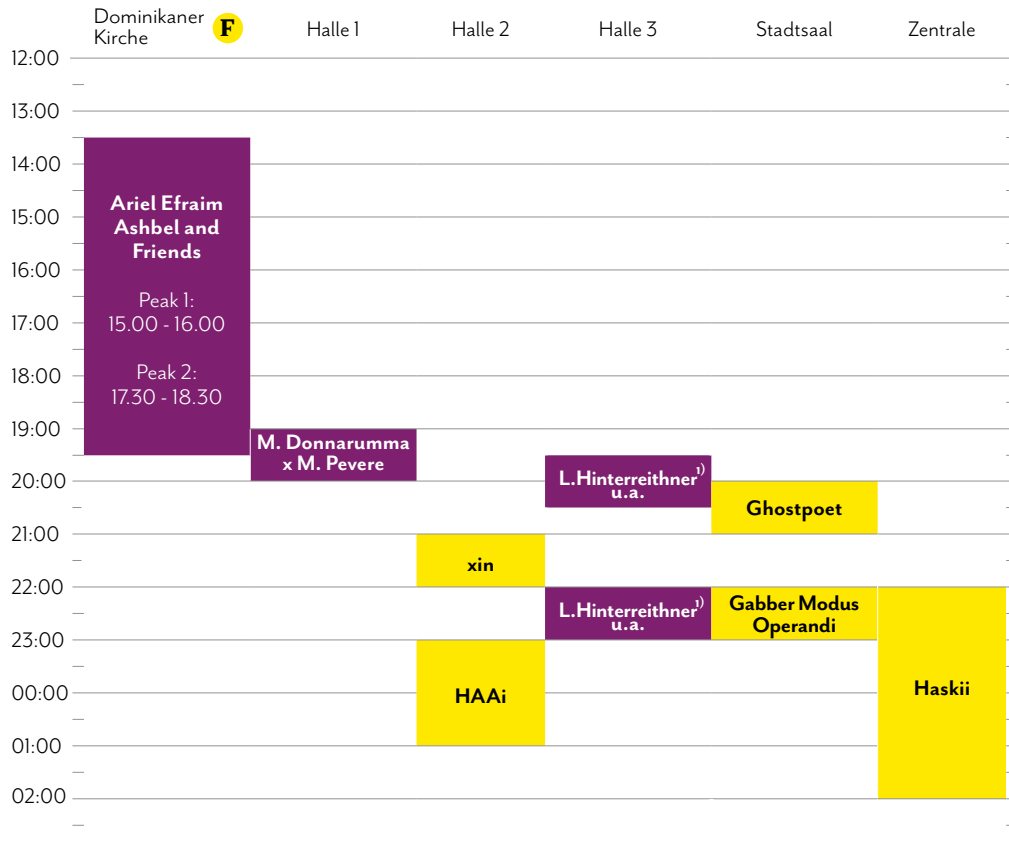

## Krems / Stein

### Installationen:

Forum Frohner:  
10.00 - 12.30  
**Ira Melkonyan**

Kleiner Passauerhof:  
10.00 - 18.30 **B**  
**Shenece Oretha**

Kunsthalle Krems:  
10.00 - 19.00 **D**  
**Metahaven**

## Zentrum / Messegelände

### Installationen Messehallen:

Halle 2: 18.00 - 01.00  
**knowbotiq**

Foyer: 20.00 - 02.00  
**Michael Wallinger**

Zentrale: 20.00 - 02.00  
**Forensic Architecture**

▲ Art & Installation

■ Performance

🎧 Theory & Talk