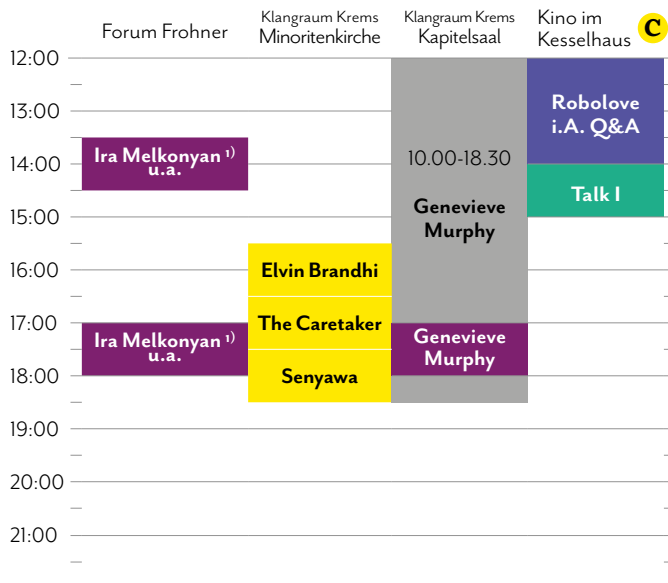

### Installationen:

Forum Frohner:  
10.00 - 12.30  
**Ira Melkonyan**

Kleiner Passauerhof:  
10.00 - 18.30 **B**  
**Shenece Oretha**

Kunsthalle Krems:  
10.00 - 19.00 **D**  
**Metahaven**

## Zentrum / Messegelände

### Installationen Messehallen:

Halle 2: 18.00 - 01.00  
**knowbotiq**

Foyer: 20.00 - 02.00  
**Michael Wallinger**

Zentrale: 20.00 - 02.00  
**Forensic Architecture**

▲ Art & Installation

■ Performance

🎧 Theory & Talk