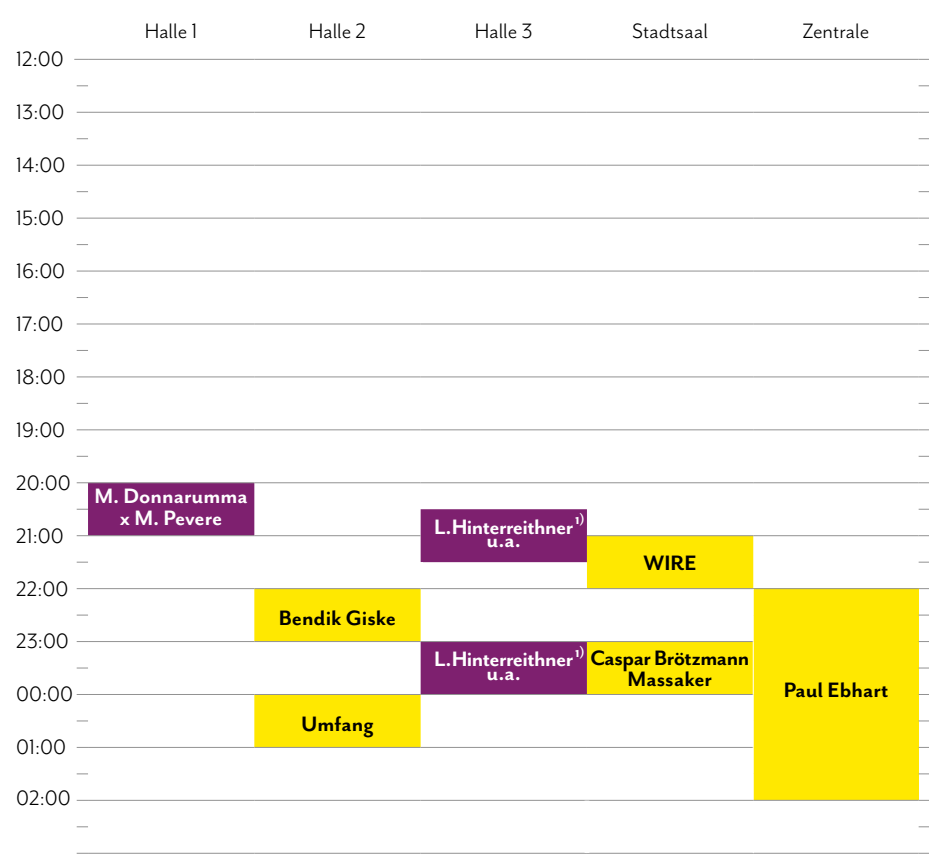

## Krems / Stein Tickets 📱 📺 📺 A

Installationen:

Kleiner Passauerhof: 17.00 - 20.00 <span>B</span> Shenece Oretha	Kunsthalle Krems: 10.00 - 19.00 <span>D</span> Metahaven
--	--

▲ Art & Installation
■ Perfomance
▶ Theory & Talk

## Messegelände Tickets 📱 📺 📺 E

Installationen Messehallen:

Halle 2: 19.00 - 01.00 knowbotiq	Foyer: 21.00 - 02.00 Michael Wallinger	Zentrale: 21.00 - 02.00 Forensic Architecture
-------------------------------------	---	--