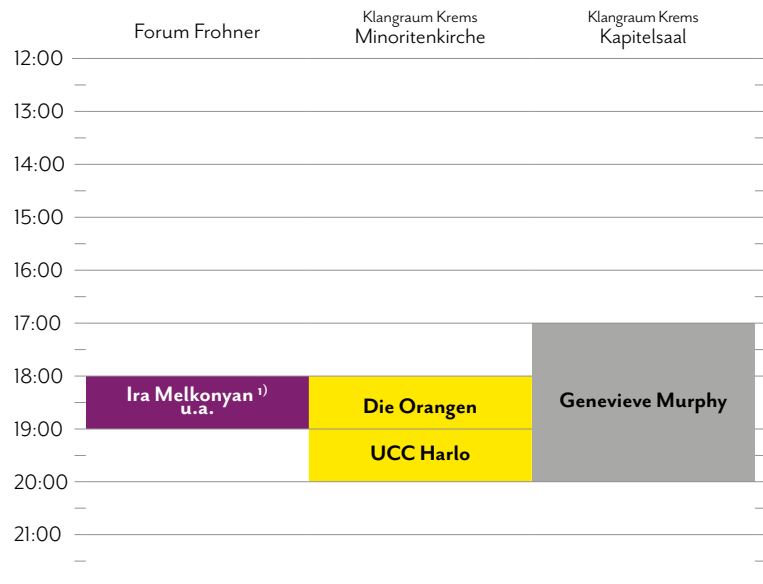

## Krems / Stein Tickets 📱 📺 📺 A

Installationen:

Kleiner Passauerhof: 17.00 - 20.00 <span>B</span> Shenece Oretha	Kunsthalle Krems: 10.00 - 19.00 <span>D</span> Metahaven
--	--

▲ Art & Installation
■ Perfomance
▶ Theory & Talk

## Messegelände Tickets 📱 📺 📺 E

Installationen Messehallen:

Halle 2: 19.00 - 01.00 knowbotiq	Foyer: 21.00 - 02.00 Michael Wallinger	Zentrale: 21.00 - 02.00 Forensic Architecture
-------------------------------------	---	--