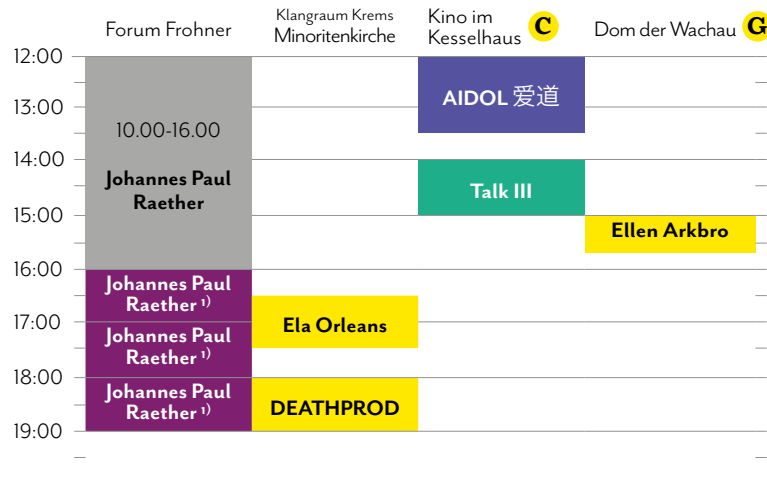

Krems / Stein

Installationen:

Kapitelsaal:
10.00 - 19.00
Genevieve Murphy

Kleiner Passauerhof:
10.00 - 19.00 **B**
Shenece Oretha

Kunsthalle Krems:
10.00 - 19.00 **D**
Metahaven

++++ Special Location +++++

AKW Zwentendorf

12.00 - 13.00 | **Hildur Guðnadóttir feat. Chris Watson & Sam Slater**
(11.00 Abfahrt Bus-Shuttle Krems, Messehalle. Alle Infos siehe Rückseite
Timetable oder S. 52 Programmheft.)

▲ Art & Installation