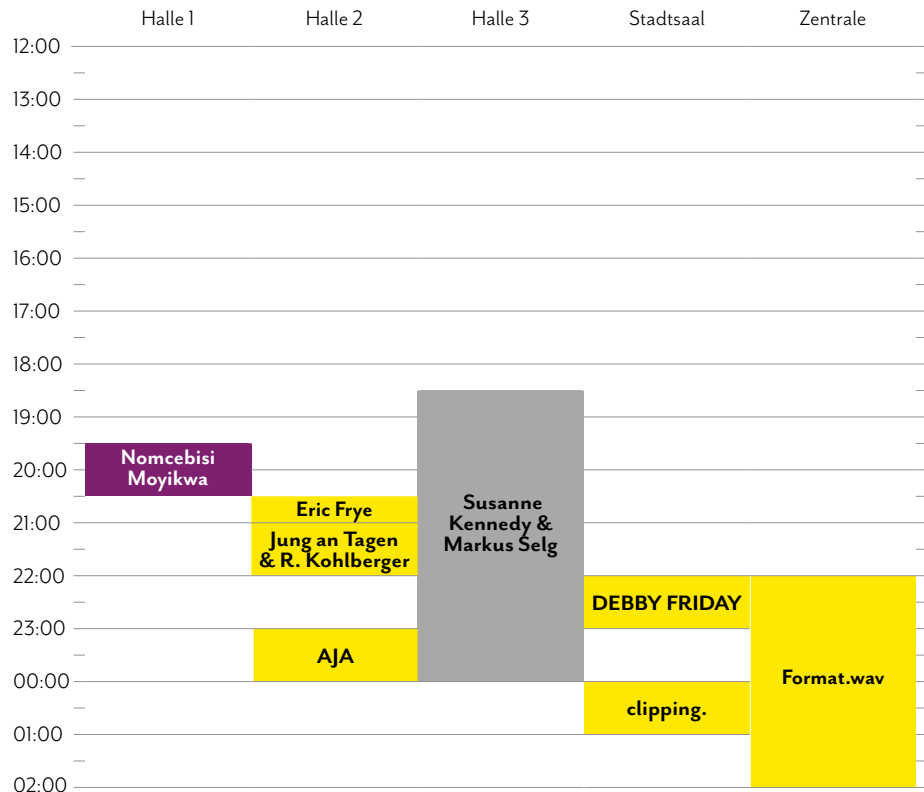

Krems / Stein

Installationen:

Kapitelsaal:
10.00 - 19.00
Genevieve Murphy

Kleiner Passauerhof:
10.00 - 19.00 **B**
Shenece Oretha

Kunsthalle Krems:
10.00 - 19.00 **D**
Metahaven

++++ Special Location +++++

AKW Zwentendorf

12.00 - 13.00 | **Hildur Guðnadóttir feat. Chris Watson & Sam Slater**
(11.00 Abfahrt Bus-Shuttle Krems, Messehalle. Alle Infos siehe Rückseite
Timetable oder S. 52 Programmheft.)

▲ Art & Installation

■ Performance

▶ Theory & Talk

🏠 Film

● Sound

1) Zahlkarten notwendig! Siehe Hinweise zu Zahlkarten im Serviceteil S. 59

Messegelände

Installationen Messehallen:

Halle 2: 18.30 - 00.00
knowbotiq

Foyer: 20.30 - 02.00
Michael Wallinger

Zentrale: 20.30 - 02.00
Forensic Architecture