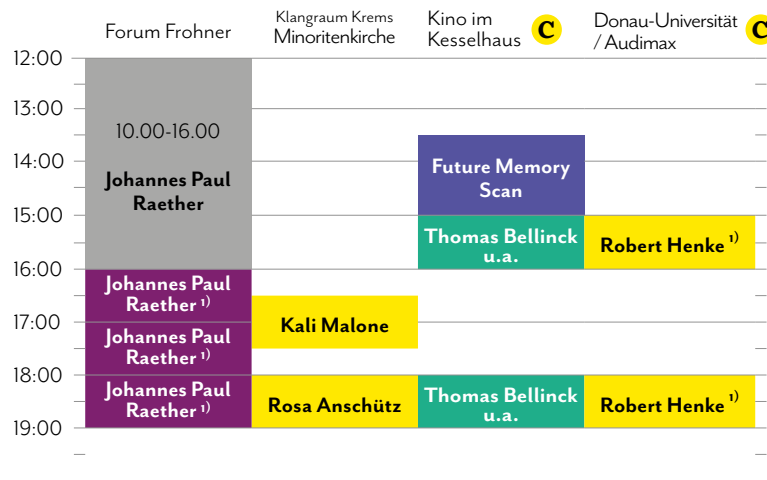

## Krems / Stein

++++ Special Location ++++

### AKW Zwentendorf

12.00 - 13.00 | **Hildur Guðnadóttir feat. Chris Watson & Sam Slater**  
 (11.00 Abfahrt Bus-Shuttle Krems, Messehalle. Alle Infos siehe Rückseite  
 Timetable oder S. 52 Programmheft.)